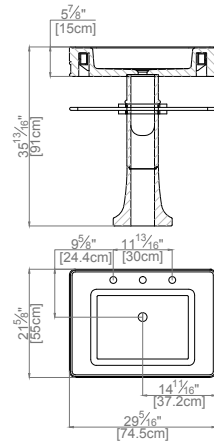

The set includes / El conjunto incluye / L'ensemble comprend les éléments suivants:

- -Wash basin / Lavabo / Lavabo.
- -Coupling / Junta de conexión / Joint de raccordement.
- -Bracket / Escuadra de sujeción / Équerre de fixation.
- -Screws / Tornillería / Visserie.
- CASQUILLO DESAGÜE 2CM CROMO
  100043169 - N899393001
  NOKEN

- VACIADOR FIJO SIN REBOSADERO CROMO
  100040383 - N299606001
  NOKEN

1. STONE PEDESTAL / EMBELLECEDOR
     PIEDRA / ÉLÉMENT DÉCORATIF PIERRE
2. Hidden-drain pedestals are available on order in the same material and with the same finish as that used for the wash basin. / Los embellecedores del desagüe pueden realizarse bajo pedido con el mismo material y acabado que el lavabo. / Sur demande, les éléments décoratifs du drain peuvent être fabriqués dans le même matériel et avec les mêmes finitions que le lavabo.

Description	Format	Codes	Group	Pcs	m2	Kg
Washbasin Blanc / Base Blanc	74,5x55x91 cm 29 5/16"x21 5/8"x35 13/16"	100179777 L179703027	G-194	1 x Cj 1 x Pal	0,41 x Cj 0,41 x Pal	218,72 x Cj 218,72 x Pal
Washbasin Blanc / Base Noir	74,5x55x91 cm 29 5/16"x21 5/8"x35 13/16"	100179788 L179703033	G-194	1 x Cj 1 x Pal	0,41 x Cj 0,41 x Pal	218,72 x Cj 218,72 x Pal
Washbasin Noir / Base Noir	74,5x55x91 cm 29 5/16"x21 5/8"x35 13/16"	100179778 L179703019	G-194	1 x Cj 1 x Pal	0,41 x Cj 0,41 x Pal	218,72 x Cj 218,72 x Pal
Washbasin Noir / Base Blanc	74,5x55x91 cm 29 5/16"x21 5/8"x35 13/16"	100179766 L179703006	G-194	1 x Cj 1 x Pal	0,41 x Cj 0,41 x Pal	218,72 x Cj 218,72 x Pal

Qmax L/min=12 l/min (Pressure/Presión/Pression= 3 bar).