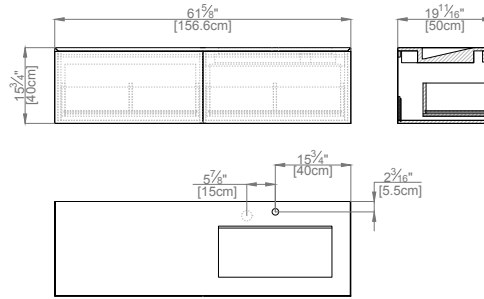

1. The set includes / El conjunto incluye / L'ensemble comprend les éléments suivants:
2. -Wash basin / Lavabo / Lavabo.
   - -Coupling / Junta de conexión / Joint de raccordement.
   - -Container box / Caja contenedora / Caisson.
   - -Screws / Tornillería / Visserie.
   - -Maintenance kit / Kit de mantenimiento / Kit d'entretien.

Minim Wood Encimera + Lavabo

Description	Format	Codes	Group	Pcs	m2	Kg
Roble Snow / Persian White	156,6x50x40 cm 61 5/8"x19 11/16"x15 3/4"	100179617 L179702983	G-194	1 x Cj 1 x Pal	0,78 x Cj 0,78 x Pal	228 x Cj 228 x Pal
Roble Snow / Crema Italia	156,6x50x40 cm 61 5/8"x19 11/16"x15 3/4"	-	G-194	1 x Cj 1 x Pal	0,78 x Cj 0,78 x Pal	228 x Cj 228 x Pal
Roble Snow / Grey Stone	156,6x50x40 cm 61 5/8"x19 11/16"x15 3/4"	-	G-194	1 x Cj 1 x Pal	0,78 x Cj 0,78 x Pal	228 x Cj 228 x Pal
Roble Snow / Habana Dark	156,6x50x40 cm 61 5/8"x19 11/16"x15 3/4"	-	G-194	1 x Cj 1 x Pal	0,78 x Cj 0,78 x Pal	228 x Cj 228 x Pal
Roble Beige / Persian White	156,6x50x40 cm 61 5/8"x19 11/16"x15 3/4"	-	G-194	1 x Cj 1 x Pal	0,78 x Cj 0,78 x Pal	228 x Cj 228 x Pal
Roble Beige / Crema Italia	156,6x50x40 cm 61 5/8"x19 11/16"x15 3/4"	100179614 L179702982	G-194	1 x Cj 1 x Pal	0,78 x Cj 0,78 x Pal	228 x Cj 228 x Pal
Roble Beige / Grey Stone	156,6x50x40 cm 61 5/8"x19 11/16"x15 3/4"	-	G-194	1 x Cj 1 x Pal	0,78 x Cj 0,78 x Pal	228 x Cj 228 x Pal
Roble Beige / Habana Dark	156,6x50x40 cm 61 5/8"x19 11/16"x15 3/4"	-	G-194	1 x Cj 1 x Pal	0,78 x Cj 0,78 x Pal	228 x Cj 228 x Pal
Roble Grey / Persian White	156,6x50x40 cm 61 5/8"x19 11/16"x15 3/4"	-	G-194	1 x Cj 1 x Pal	0,78 x Cj 0,78 x Pal	228 x Cj 228 x Pal
Roble Grey / Crema Italia	156,6x50x40 cm 61 5/8"x19 11/16"x15 3/4"	-	G-194	1 x Cj 1 x Pal	0,78 x Cj 0,78 x Pal	228 x Cj 228 x Pal
Roble Grey / Grey Stone	156,6x50x40 cm 61 5/8"x19 11/16"x15 3/4"	100179616 L179702987	G-194	1 x Cj 1 x Pal	0,78 x Cj 0,78 x Pal	228 x Cj 228 x Pal
Roble Grey / Habana Dark	156,6x50x40 cm 61 5/8"x19 11/16"x15 3/4"	-	G-194	1 x Cj 1 x Pal	0,78 x Cj 0,78 x Pal	228 x Cj 228 x Pal
Roble Earth / Persian White	156,6x50x40 cm 61 5/8"x19 11/16"x15 3/4"	-	G-194	1 x Cj 1 x Pal	0,78 x Cj 0,78 x Pal	228 x Cj 228 x Pal
Roble Earth / Crema Italia	156,6x50x40 cm 61 5/8"x19 11/16"x15 3/4"	-	G-194	1 x Cj 1 x Pal	0,78 x Cj 0,78 x Pal	228 x Cj 228 x Pal
Roble Earth / Grey Stone	156,6x50x40 cm 61 5/8"x19 11/16"x15 3/4"	-	G-194	1 x Cj 1 x Pal	0,78 x Cj 0,78 x Pal	228 x Cj 228 x Pal
Roble Earth / Habana Dark	156,6x50x40 cm 61 5/8"x19 11/16"x15 3/4"	100179615 L179702985	G-194	1 x Cj 1 x Pal	0,78 x Cj 0,78 x Pal	228 x Cj 228 x Pal

Qmax L/min=7,5 V/min (Pressure/Presión/Pression= 3 bar).