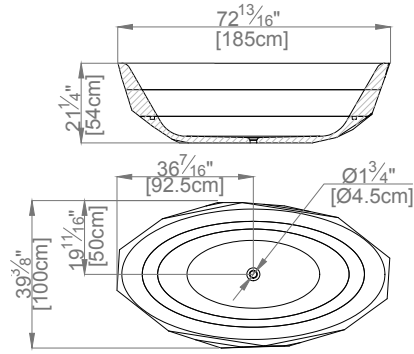

The set includes / El conjunto incluye / L'ensemble comprend les éléments suivants:

- -Bathtub / Bañera / Baignoires.
- -Installation kit / Kit de instalación / Kit d'installation.
- -Gasket / Junta de montaje / Joint de montage.
- -Maintenance kit / Kit de mantenimiento / Kit d'entretien.

Faces Bañera

VACIADOR PULSADOR CLIKER SIN REBOSADERO
100110743 - N698350001
NOKEN

STONE PEDESTAL / EMBELLECEDOR PIEDRA / ÉLÉMENT DÉCORATIF PIERRE
Hidden-drain pedestals are available on order in the same material and with the same finish as that used for the bathtubs. / Los embellecedores del desagüe pueden realizarse bajo pedido con el mismo material y acabado que la bañera. / Sur demande, les éléments décoratifs du drain peuvent être fabriqués dans le même matériel et avec les mêmes finitions que le baignoires.

Description	Format	Codes	Group	Pcs	m2	Kg
Persian White	185x100x54 cm 72 13/16"x39 3/8"x21 1/4"	100179168 L179703014	G-199	1 x Cj 1 x Pal	1,85 x Cj 1,85 x Pal	- -
Crema Italia	185x100x54 cm 72 13/16"x39 3/8"x21 1/4"	100179166 L179703013	G-199	1 x Cj 1 x Pal	1,85 x Cj 1,85 x Pal	- -
Grey Stone	185x100x54 cm 72 13/16"x39 3/8"x21 1/4"	100179167 L179703012	G-199	1 x Cj 1 x Pal	1,85 x Cj 1,85 x Pal	- -
Habana Dark	185x100x54 cm 72 13/16"x39 3/8"x21 1/4"	100179190 L179703011	G-199	1 x Cj 1 x Pal	1,85 x Cj 1,85 x Pal	- -