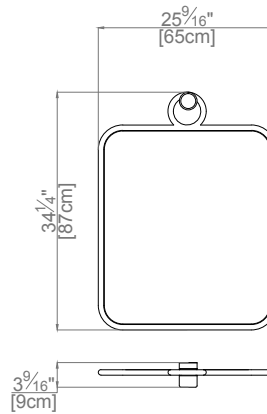

The set includes / El conjunto incluye / L'ensemble comprend les éléments suivants:

- -Mirrors / Espejo / Miroir.
- -Screws / Tornillería / Visserie.
- -Natural Stone hook / Percha de piedra / Support en pierre.

Saint Denis Espejo Place

Description	Format	Codes	Group	Pcs	m2	Kg
Blanc	65x87x9 cm	100179749	G-181	1 x Cj	0,56 x Cj	40,97 x Cj
	25 9/16"x34 1/4"x3 9/16"	L179703022		1 x Pal	0,56 x Pal	40,97 x Pal
Noir	65x87x9 cm	100179765	G-181	1 x Cj	0,56 x Cj	40,97 x Cj
	25 9/16"x34 1/4"x3 9/16"	L179703032		1 x Pal	0,56 x Pal	40,97 x Pal