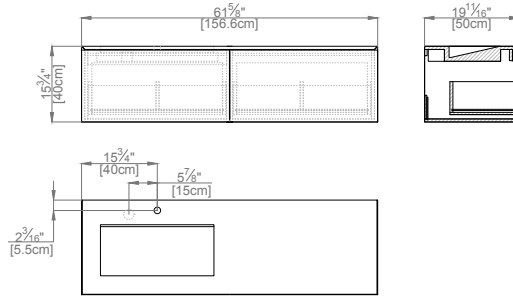

MINIM

The set includes / El conjunto incluye / L'ensemble comprend les éléments suivants:

- -Wash basin / Lavabo / Lavabo.
- -Coupling / Junta de conexión / Joint de raccordement.
- -Container box / Caja contenedora / Caisson.
- -Screws / Tornillería / Visserie.
- -Maintenance kit / Kit de mantenimiento / Kit d'entretien.

Minim Wood Lavabo + Encimera

BATHROOMS

Description	Format	Codes	Group	Pcs	m2	Kg
Roble Snow / Persian White	156,6x50x40 cm 61 5/8"x19 11/16"x15 3/4"	100179632 L179702995	G-194	1 x Cj 1 x Pal	0,78 x Cj 0,78 x Pal	228 x Cj 228 x Pal
Roble Snow / Crema Italia	156,6x50x40 cm 61 5/8"x19 11/16"x15 3/4"	-	G-194	1 x Cj 1 x Pal	0,78 x Cj 0,78 x Pal	228 x Cj 228 x Pal
Roble Snow / Grey Stone	156,6x50x40 cm 61 5/8"x19 11/16"x15 3/4"	-	G-194	1 x Cj 1 x Pal	0,78 x Cj 0,78 x Pal	228 x Cj 228 x Pal
Roble Snow / Habana Dark	156,6x50x40 cm 61 5/8"x19 11/16"x15 3/4"	-	G-194	1 x Cj 1 x Pal	0,78 x Cj 0,78 x Pal	228 x Cj 228 x Pal
Roble Beige / Persian White	156,6x50x40 cm 61 5/8"x19 11/16"x15 3/4"	-	G-194	1 x Cj 1 x Pal	0,78 x Cj 0,78 x Pal	228 x Cj 228 x Pal
Roble Beige / Crema Italia	156,6x50x40 cm 61 5/8"x19 11/16"x15 3/4"	100179618 L179702989	G-194	1 x Cj 1 x Pal	0,78 x Cj 0,78 x Pal	228 x Cj 228 x Pal
Roble Beige / Grey Stone	156,6x50x40 cm 61 5/8"x19 11/16"x15 3/4"	-	G-194	1 x Cj 1 x Pal	0,78 x Cj 0,78 x Pal	228 x Cj 228 x Pal
Roble Beige / Habana Dark	156,6x50x40 cm 61 5/8"x19 11/16"x15 3/4"	-	G-194	1 x Cj 1 x Pal	0,78 x Cj 0,78 x Pal	228 x Cj 228 x Pal
Roble Grey / Persian White	156,6x50x40 cm 61 5/8"x19 11/16"x15 3/4"	-	G-194	1 x Cj 1 x Pal	0,78 x Cj 0,78 x Pal	228 x Cj 228 x Pal
Roble Grey / Crema Italia	156,6x50x40 cm 61 5/8"x19 11/16"x15 3/4"	-	G-194	1 x Cj 1 x Pal	0,78 x Cj 0,78 x Pal	228 x Cj 228 x Pal
Roble Grey / Grey Stone	156,6x50x40 cm 61 5/8"x19 11/16"x15 3/4"	100179631 L179702992	G-194	1 x Cj 1 x Pal	0,78 x Cj 0,78 x Pal	228 x Cj 228 x Pal
Roble Grey / Habana Dark	156,6x50x40 cm 61 5/8"x19 11/16"x15 3/4"	-	G-194	1 x Cj 1 x Pal	0,78 x Cj 0,78 x Pal	228 x Cj 228 x Pal
Roble Earth / Persian White	156,6x50x40 cm 61 5/8"x19 11/16"x15 3/4"	-	G-194	1 x Cj 1 x Pal	0,78 x Cj 0,78 x Pal	228 x Cj 228 x Pal
Roble Earth / Crema Italia	156,6x50x40 cm 61 5/8"x19 11/16"x15 3/4"	-	G-194	1 x Cj 1 x Pal	0,78 x Cj 0,78 x Pal	228 x Cj 228 x Pal
Roble Earth / Grey Stone	156,6x50x40 cm 61 5/8"x19 11/16"x15 3/4"	-	G-194	1 x Cj 1 x Pal	0,78 x Cj 0,78 x Pal	228 x Cj 228 x Pal
Roble Earth / Habana Dark	156,6x50x40 cm 61 5/8"x19 11/16"x15 3/4"	100179585 L179702984	G-194	1 x Cj 1 x Pal	0,78 x Cj 0,78 x Pal	228 x Cj 228 x Pal

Qmax L/min=7.5 l/min (Pressure/Presión/Pression= 3 bar).