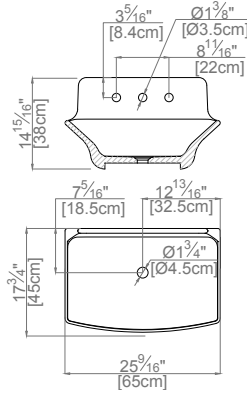

SAINT DENIS

The set includes / El conjunto incluye / L'ensemble comprend les éléments suivants:

- -Wash basin / Lavabo / Lavabo.
- -Coupling / Junta de conexión / Joint de raccordement.
- -Bracket / Escuadra de sujeción / Équerre de fixation.
- -Screws / Tornillería / Visserie.

Saint Denis Lavabo

Description	Format	Codes	Group	Pcs	m2	Kg
Blanc	65x45x38 cm	100179791	G-192	1 x Cj	0,29 x Cj	187,20 x Cj
	25 9/16"x17 3/4"x14 15/16"	L179703025		1 x Pal	0,29 x Pal	187,20 x Pal
Noir	65x45x38 cm	100179789	G-192	1 x Cj	0,29 x Cj	187,20 x Cj
	25 9/16"x17 3/4"x14 15/16"	L179703021		1 x Pal	0,29 x Pal	187,20 x Pal

Qmax U/min=12 l/min (Pressure/Presión/Pression= 3 bar).