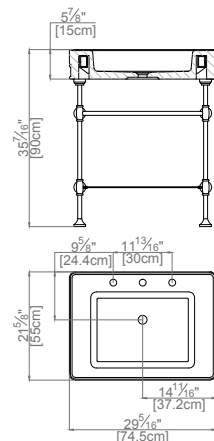

The set includes / El conjunto incluye / L'ensemble comprend les éléments suivants:

- -Wash basin / Lavabo / Lavabo.
- -Coupling / Junta de conexión / Joint de raccordement.
- -Bracket / Escuadra de sujeción / Équerre de fixation.
- -Screws / Tornillería / Visserie.

- CASQUILLO DESAGÜE 2CM CROMO
  100043169 - N899393001
  NOKEN

- VACIADOR FIJO SIN REBOSADERO CROMO
  100040383 - N299606001
  NOKEN

1. STONE PEDESTAL / EMBELLECEDOR
     PIEDRA / ÉLÉMENT DÉCORATIF PIERRE
2. Hidden-drain pedestals are available on order in the same material and with the same finish as that used for the wash basin. / Los embellecedores del desagüe pueden realizarse bajo pedido con el mismo material y acabado que el lavabo. / Sur demande, les éléments décoratifs du drain peuvent être fabriqués dans le même matériel et avec les mêmes finitions que le lavabo.

Description	Format	Codes	Group	Pcs	m2	Kg
Blanc	74,5x55 cm 29 5/16"x21 5/8"x35 7/16"	100179774 L179703023	G-193	1 x Cj 1 x Pal	0,41 x Cj 0,41 x Pal	129,39 x Cj 129,39 x Pal
Noir	74,5x55 cm 29 5/16"x21 5/8"x35 7/16"	100179775 L179703004	G-193	1 x Cj 1 x Pal	0,41 x Cj 0,41 x Pal	129,39 x Cj 129,39 x Pal

Qmax L/min=12 l/min (Pressure/Presión/Pression= 3 bar).