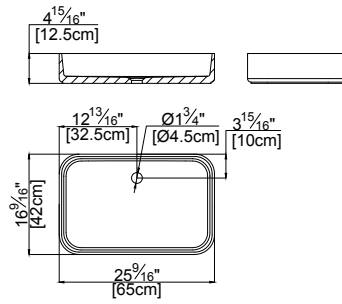

VINTAGE

The set includes / El conjunto incluye /
L'ensemble comprend les éléments suivants:
-Wash basin / Lavabo / Lavabo.

Vintage

BATHROOMS

Description	Format	Codes	Group	Pcs	m2	Kg
Vintage Persian White Bpt	65x42x12,5 cm 25 5/8"x16 2/4"x4 7/8"	100180582 L179703039	G-186	1 x Cj 1 x Pal	0,27 x Cj 0,27 x Pal	29,98 x Cj 29,98 x Pal
Vintage Crema Italia Bpt	65x42x12,5 cm 25 5/8"x16 2/4"x4 7/8"	100180562 L179703037	G-186	1 x Cj 1 x Pal	0,27 x Cj 0,27 x Pal	29,98 x Cj 29,98 x Pal
Vintage Habana Dark Bpt	65x42x12,5 cm 25 5/8"x16 2/4"x4 7/8"	100180581 L179703038	G-186	1 x Cj 1 x Pal	0,27 x Cj 0,27 x Pal	29,98 x Cj 29,98 x Pal

Qmax U/min=12 l/min (Pressure/Presión/Presion= 3 bar).