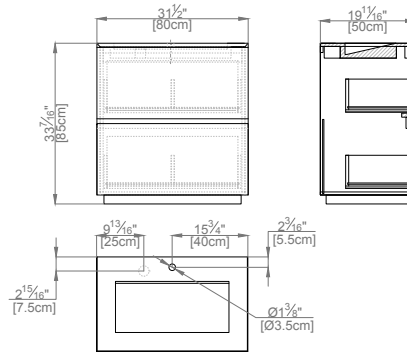

The set includes / El conjunto incluye / L'ensemble comprend les éléments suivants:

- -Wash basin / Lavabo / Lavabo.
- -Coupling / Junta de conexión / Joint de raccordement.
- -Container box / Caja contenedora / Caisson.
- -Screws / Tornillería / Visserie.
- -Maintenance kit / Kit de mantenimiento / Kit d'entretien.

Minim Wood Stand

Description	Format	Codes	Group	Pcs	m2	Kg
Roble Snow / Persian White	80x52x85 cm 31 1/2"x19 11/16"x33 7/16"	100179676 L179702997	G-193	1 x Cj 1 x Pal	0,47 x Cj 0,47 x Pal	165,6 x Cj 165,6 x Pal
Roble Snow / Crema Italia	80x52x85 cm 31 1/2"x19 11/16"x33 7/16"	-	G-193	1 x Cj 1 x Pal	0,47 x Cj 0,47 x Pal	165,6 x Cj 165,6 x Pal
Roble Snow / Grey Stone	80x52x85 cm 31 1/2"x19 11/16"x33 7/16"	-	G-193	1 x Cj 1 x Pal	0,47 x Cj 0,47 x Pal	165,6 x Cj 165,6 x Pal
Roble Snow / Habana Dark	80x52x85 cm 31 1/2"x19 11/16"x33 7/16"	-	G-193	1 x Cj 1 x Pal	0,47 x Cj 0,47 x Pal	165,6 x Cj 165,6 x Pal
Roble Beige / Persian White	80x52x85 cm 31 1/2"x19 11/16"x33 7/16"	-	G-193	1 x Cj 1 x Pal	0,47 x Cj 0,47 x Pal	165,6 x Cj 165,6 x Pal
Roble Beige / Crema Italia	80x52x85 cm 31 1/2"x19 11/16"x33 7/16"	100179675 L179702994	G-193	1 x Cj 1 x Pal	0,47 x Cj 0,47 x Pal	165,6 x Cj 165,6 x Pal
Roble Beige / Grey Stone	80x52x85 cm 31 1/2"x19 11/16"x33 7/16"	-	G-193	1 x Cj 1 x Pal	0,47 x Cj 0,47 x Pal	165,6 x Cj 165,6 x Pal
Roble Beige / Habana Dark	80x52x85 cm 31 1/2"x19 11/16"x33 7/16"	-	G-193	1 x Cj 1 x Pal	0,47 x Cj 0,47 x Pal	165,6 x Cj 165,6 x Pal
Roble Grey / Persian White	80x52x85 cm 31 1/2"x19 11/16"x33 7/16"	-	G-193	1 x Cj 1 x Pal	0,47 x Cj 0,47 x Pal	165,6 x Cj 165,6 x Pal
Roble Grey / Crema Italia	80x52x85 cm 31 1/2"x19 11/16"x33 7/16"	-	G-193	1 x Cj 1 x Pal	0,47 x Cj 0,47 x Pal	165,6 x Cj 165,6 x Pal
Roble Grey / Grey Stone	80x52x85 cm 31 1/2"x19 11/16"x33 7/16"	100179656 L179702993	G-193	1 x Cj 1 x Pal	0,47 x Cj 0,47 x Pal	165,6 x Cj 165,6 x Pal
Roble Grey / Habana Dark	80x52x85 cm 31 1/2"x19 11/16"x33 7/16"	-	G-193	1 x Cj 1 x Pal	0,47 x Cj 0,47 x Pal	165,6 x Cj 165,6 x Pal
Roble Earth / Persian White	80x52x85 cm 31 1/2"x19 11/16"x33 7/16"	-	G-193	1 x Cj 1 x Pal	0,47 x Cj 0,47 x Pal	165,6 x Cj 165,6 x Pal
Roble Earth / Crema Italia	80x52x85 cm 31 1/2"x19 11/16"x33 7/16"	-	G-193	1 x Cj 1 x Pal	0,47 x Cj 0,47 x Pal	165,6 x Cj 165,6 x Pal
Roble Earth / Grey Stone	80x52x85 cm 31 1/2"x19 11/16"x33 7/16"	-	G-193	1 x Cj 1 x Pal	0,47 x Cj 0,47 x Pal	165,6 x Cj 165,6 x Pal
Roble Earth / Habana Dark	80x52x85 cm 31 1/2"x19 11/16"x33 7/16"	100179657 L179702996	G-193	1 x Cj 1 x Pal	0,47 x Cj 0,47 x Pal	165,6 x Cj 165,6 x Pal

Qmax L/min=7.5 Vmin (Pressure/Presión/Pression= 3 bar).