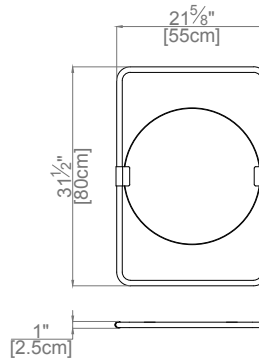

The set includes / El conjunto incluye / L'ensemble comprend les éléments suivants:
-Mirrors / Espejo / Miroir.
-Screws / Tornillería / Visserie.

Saint Germain Espejo Tour

Description	Format	Codes	Group	Pcs	m2	Kg
Saint Germain Espejo Tour	55x80x2,5 cm 21 5/8"x31 1/2"x1"	100179772 L179703031	G-178	1 x Cj 1 x Pal	0,44 x Cj 0,44 x Pal	7,79 x Cj 7,79 x Pal