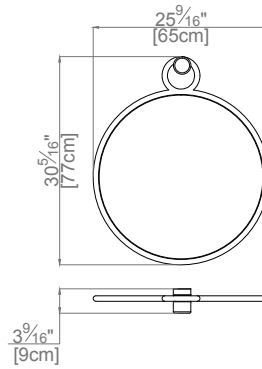

The set includes / El conjunto incluye /
L'ensemble comprend les éléments suivants:
-Mirrors / Espejo / Miroir.
-Screws / Tornillería / Visserie.
-Natural Stone hook / Percha de piedra /
Support en pierre.

Saint Denis Espejo Tour

Description	Format	Codes	Group	Pcs	m2	Kg
Blanc	65x77x9 cm	100179800	G-181	1 x Cj	0,50 x Cj	36,26 x Cj
	21 5/8"x31 1/2"x1"	L179703029		1 x Pal	0,50 x Pal	36,26 x Pal
Noir	65x77x9 cm	100179767	G-181	1 x Cj	0,50 x Cj	36,26 x Cj
	21 5/8"x31 1/2"x1"	L179703030		1 x Pal	0,50 x Pal	36,26 x Pal