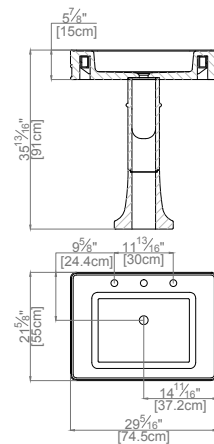

The set includes / El conjunto incluye / L'ensemble comprend les éléments suivants:

- -Wash basin / Lavabo / Lavabo.
- -Coupling / Junta de conexión / Joint de raccordement.
- -Bracket / Escuadra de sujeción / Équerre de fixation.
- -Screws / Tornillería / Visserie.

Saint Germain Totem

Description	Format	Codes	Group	Pcs	m2	Kg
Washbasin Blanc / Base Blanc	74,5x55x91 cm 29 5/16" x 21 5/8" x 35 13/16"	100179776 L179703003	G-193	1 x Cj 1 x Pal	0,41 x Cj 0,41 x Pal	218,72 x Cj 218,72 x Pal
Washbasin Blanc / Base Noir	74,5x55x91 cm 29 5/16" x 21 5/8" x 35 13/16"	100179787 L179703026	G-193	1 x Cj 1 x Pal	0,41 x Cj 0,41 x Pal	218,72 x Cj 218,72 x Pal
Washbasin Noir / Base Noir	74,5x55x91 cm 29 5/16" x 21 5/8" x 35 13/16"	100179790 L179703005	G-193	1 x Cj 1 x Pal	0,41 x Cj 0,41 x Pal	218,72 x Cj 218,72 x Pal
Washbasin Noir / Base Blanc	74,5x55x91 cm 29 5/16" x 21 5/8" x 35 13/16"	100179779 L179703007	G-193	1 x Cj 1 x Pal	0,41 x Cj 0,41 x Pal	218,72 x Cj 218,72 x Pal

Qmax L/min=12 l/min (Pressure/Presión/Pression= 3 bar).

CASQUILLO DESAGÜE 2CM CROMO
100043169 - N899393001
NOKEN

VACIADOR FIJO SIN REBOSADERO CROMO
100040383 - N299606001
NOKEN

STONE PEDESTAL / EMBELLECEDOR
PIEDRA / ÉLÉMENT DÉCORATIF PIERRE
Hidden-drain pedestals are available on order in the same material and with the same finish as that used for the wash basin. / Los embellecedores del desagüe pueden realizarse bajo pedido con el mismo material y acabado que el lavabo. / Sur demande, les éléments décoratifs du drain peuvent être fabriqués dans le même matériel et avec les mêmes finitions que le lavabo.