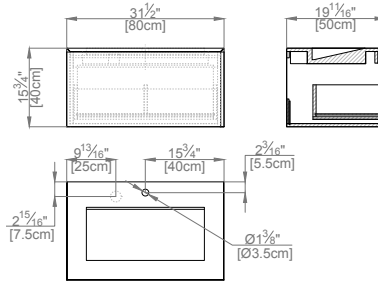

MINIM

The set includes / El conjunto incluye / L'ensemble comprend les éléments suivants:

- -Wash basin / Lavabo / Lavabo.
- -Coupling / Junta de conexión / Joint de raccordement.
- -Container box / Caja contenedora / Caisson.
- -Screws / Tornillería / Visserie.
- -Maintenance kit / Kit de mantenimiento / Kit d'entretien.

Minim Wood

Description	Format	Codes	Group	Pcs	m2	Kg
Roble Snow / Persian White	80x50x40 cm 31 1/2"x19 11/16"x15 3/4"	100179674 L179703017	G-189	1 x Cj 1 x Pal	0,4 x Cj 0,4 x Pal	77,93 x Cj 77,93 x Pal
Roble Snow / Crema Italia	80x50x40 cm 31 1/2"x19 11/16"x15 3/4"	-	G-189	1 x Cj 1 x Pal	0,4 x Cj 0,4 x Pal	77,93 x Cj 77,93 x Pal
Roble Snow / Grey Stone	80x50x40 cm 31 1/2"x19 11/16"x15 3/4"	-	G-189	1 x Cj 1 x Pal	0,4 x Cj 0,4 x Pal	77,93 x Cj 77,93 x Pal
Roble Snow / Habana Dark	80x50x40 cm 31 1/2"x19 11/16"x15 3/4"	-	G-189	1 x Cj 1 x Pal	0,4 x Cj 0,4 x Pal	77,93 x Cj 77,93 x Pal
Roble Beige / Persian White	80x50x40 cm 31 1/2"x19 11/16"x15 3/4"	-	G-189	1 x Cj 1 x Pal	0,4 x Cj 0,4 x Pal	77,93 x Cj 77,93 x Pal
Roble Beige / Crema Italia	80x50x40 cm 31 1/2"x19 11/16"x15 3/4"	100179612 L179703015	G-189	1 x Cj 1 x Pal	0,4 x Cj 0,4 x Pal	77,93 x Cj 77,93 x Pal
Roble Beige / Grey Stone	80x50x40 cm 31 1/2"x19 11/16"x15 3/4"	-	G-189	1 x Cj 1 x Pal	0,4 x Cj 0,4 x Pal	77,93 x Cj 77,93 x Pal
Roble Beige / Habana Dark	80x50x40 cm 31 1/2"x19 11/16"x15 3/4"	-	G-189	1 x Cj 1 x Pal	0,4 x Cj 0,4 x Pal	77,93 x Cj 77,93 x Pal
Roble Grey / Persian White	80x50x40 cm 31 1/2"x19 11/16"x15 3/4"	-	G-189	1 x Cj 1 x Pal	0,4 x Cj 0,4 x Pal	77,93 x Cj 77,93 x Pal
Roble Grey / Crema Italia	80x50x40 cm 31 1/2"x19 11/16"x15 3/4"	-	G-189	1 x Cj 1 x Pal	0,4 x Cj 0,4 x Pal	77,93 x Cj 77,93 x Pal
Roble Grey / Grey Stone	80x50x40 cm 31 1/2"x19 11/16"x15 3/4"	100179596 L179703018	G-189	1 x Cj 1 x Pal	0,4 x Cj 0,4 x Pal	77,93 x Cj 77,93 x Pal
Roble Grey / Habana Dark	80x50x40 cm 31 1/2"x19 11/16"x15 3/4"	-	G-189	1 x Cj 1 x Pal	0,4 x Cj 0,4 x Pal	77,93 x Cj 77,93 x Pal
Roble Earth / Persian White	80x50x40 cm 31 1/2"x19 11/16"x15 3/4"	-	G-189	1 x Cj 1 x Pal	0,4 x Cj 0,4 x Pal	77,93 x Cj 77,93 x Pal
Roble Earth / Crema Italia	80x50x40 cm 31 1/2"x19 11/16"x15 3/4"	-	G-189	1 x Cj 1 x Pal	0,4 x Cj 0,4 x Pal	77,93 x Cj 77,93 x Pal
Roble Earth / Grey Stone	80x50x40 cm 31 1/2"x19 11/16"x15 3/4"	-	G-189	1 x Cj 1 x Pal	0,4 x Cj 0,4 x Pal	77,93 x Cj 77,93 x Pal
Roble Earth / Habana Dark	80x50x40 cm 31 1/2"x19 11/16"x15 3/4"	100179584 L179703016	G-189	1 x Cj 1 x Pal	0,4 x Cj 0,4 x Pal	77,93 x Cj 77,93 x Pal

Qmax L/min=7.5 l/min (Pressure/Presión/Pression= 3 bar).