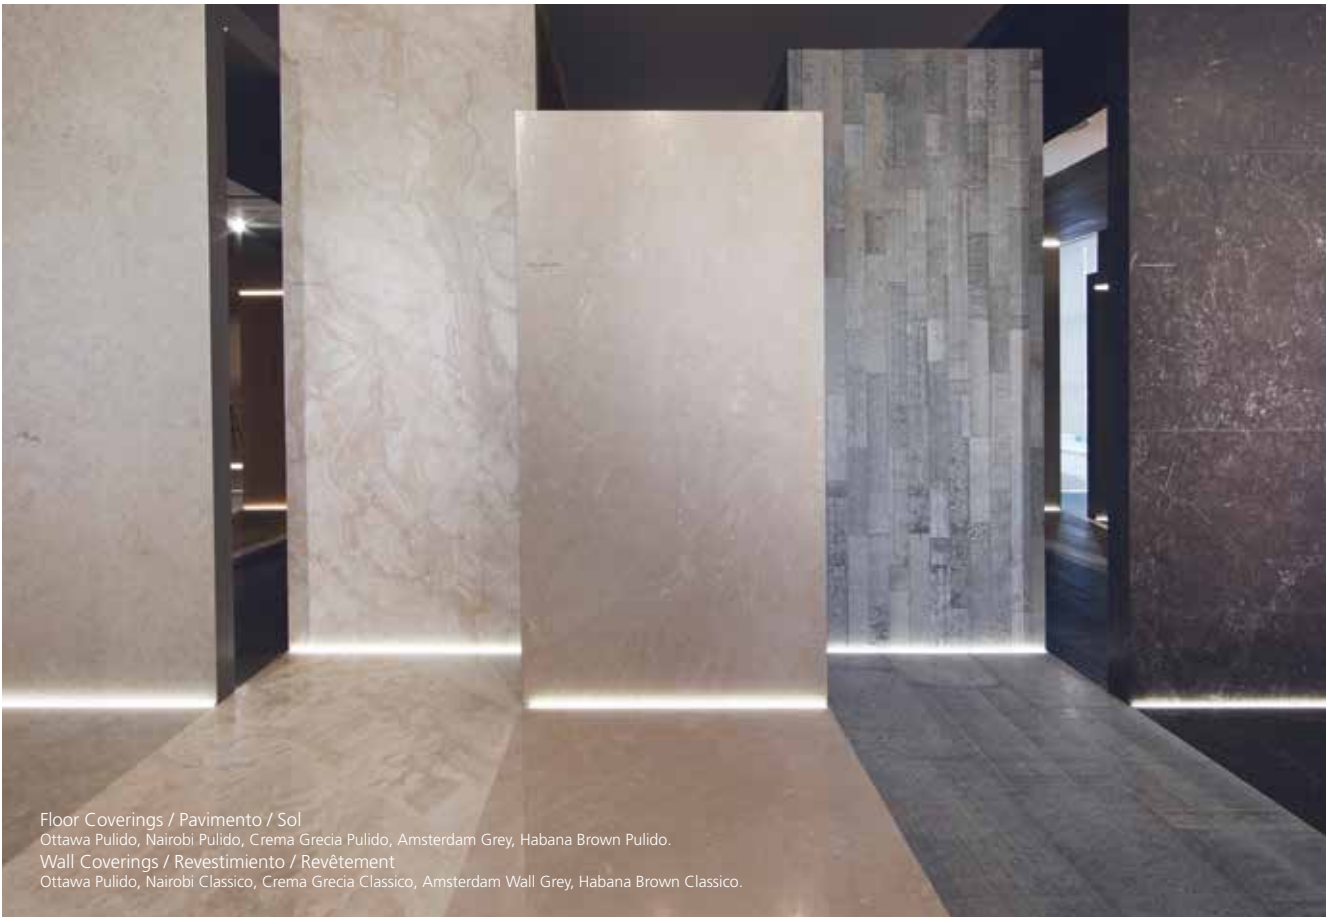

Butech: Colorstuk Rapid Beige

Floor Coverings / Pavimento / Sol
 Ottawa Pulido, Nairobi Pulido, Crema Grecia Pulido, Amsterdam Grey, Habana Brown Pulido.
 Wall Coverings / Revestimiento / Revêtement
 Ottawa Pulido, Nairobi Classico, Crema Grecia Classico, Amsterdam Wall Grey, Habana Brown Classico.