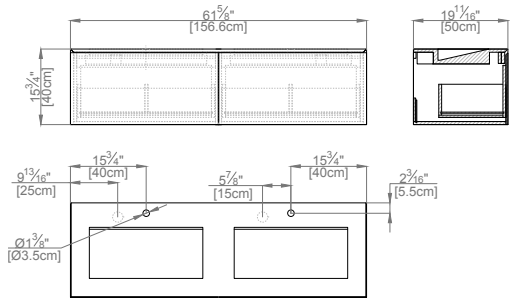

MINIM

The set includes / El conjunto incluye / L'ensemble comprend les éléments suivants:

- -Wash basin / Lavabo / Lavabo.
- -Coupling / Junta de conexión / Joint de raccordement.
- -Container box / Caja contenedora / Caisson.
- -Screws / Tornillería / Visserie.
- -Maintenance kit / Kit de mantenimiento / Kit d'entretien.

Minim Wood Doble

Description	Format	Codes	Group	Pcs	m2	Kg
Roble Snow / Persian White	156,6x50x40 cm 61 5/8"x19 11/16"x15 3/4"	100179613 L179702986	G-195	1 x Cj 1 x Pal	0,78 x Cj 0,78 x Pal	228 x Cj 228 x Pal
Roble Snow / Crema Italia	156,6x50x40 cm 61 5/8"x19 11/16"x15 3/4"	-	G-195	1 x Cj 1 x Pal	0,78 x Cj 0,78 x Pal	228 x Cj 228 x Pal
Roble Snow / Grey Stone	156,6x50x40 cm 61 5/8"x19 11/16"x15 3/4"	-	G-195	1 x Cj 1 x Pal	0,78 x Cj 0,78 x Pal	228 x Cj 228 x Pal
Roble Snow / Habana Dark	156,6x50x40 cm 61 5/8"x19 11/16"x15 3/4"	-	G-195	1 x Cj 1 x Pal	0,78 x Cj 0,78 x Pal	228 x Cj 228 x Pal
Roble Beige / Persian White	156,6x50x40 cm 61 5/8"x19 11/16"x15 3/4"	-	G-195	1 x Cj 1 x Pal	0,78 x Cj 0,78 x Pal	228 x Cj 228 x Pal
Roble Beige / Crema Italia	156,6x50x40 cm 61 5/8"x19 11/16"x15 3/4"	100179602 L179702991	G-195	1 x Cj 1 x Pal	0,78 x Cj 0,78 x Pal	228 x Cj 228 x Pal
Roble Beige / Grey Stone	156,6x50x40 cm 61 5/8"x19 11/16"x15 3/4"	-	G-195	1 x Cj 1 x Pal	0,78 x Cj 0,78 x Pal	228 x Cj 228 x Pal
Roble Beige / Habana Dark	156,6x50x40 cm 61 5/8"x19 11/16"x15 3/4"	-	G-195	1 x Cj 1 x Pal	0,78 x Cj 0,78 x Pal	228 x Cj 228 x Pal
Roble Grey / Persian White	156,6x50x40 cm 61 5/8"x19 11/16"x15 3/4"	-	G-195	1 x Cj 1 x Pal	0,78 x Cj 0,78 x Pal	228 x Cj 228 x Pal
Roble Grey / Crema Italia	156,6x50x40 cm 61 5/8"x19 11/16"x15 3/4"	-	G-195	1 x Cj 1 x Pal	0,78 x Cj 0,78 x Pal	228 x Cj 228 x Pal
Roble Grey / Grey Stone	156,6x50x40 cm 61 5/8"x19 11/16"x15 3/4"	100179595 L179702988	G-195	1 x Cj 1 x Pal	0,78 x Cj 0,78 x Pal	228 x Cj 228 x Pal
Roble Grey / Habana Dark	156,6x50x40 cm 61 5/8"x19 11/16"x15 3/4"	-	G-195	1 x Cj 1 x Pal	0,78 x Cj 0,78 x Pal	228 x Cj 228 x Pal
Roble Earth / Persian White	156,6x50x40 cm 61 5/8"x19 11/16"x15 3/4"	-	G-195	1 x Cj 1 x Pal	0,78 x Cj 0,78 x Pal	228 x Cj 228 x Pal
Roble Earth / Crema Italia	156,6x50x40 cm 61 5/8"x19 11/16"x15 3/4"	-	G-195	1 x Cj 1 x Pal	0,78 x Cj 0,78 x Pal	228 x Cj 228 x Pal
Roble Earth / Grey Stone	156,6x50x40 cm 61 5/8"x19 11/16"x15 3/4"	-	G-195	1 x Cj 1 x Pal	0,78 x Cj 0,78 x Pal	228 x Cj 228 x Pal
Roble Earth / Habana Dark	156,6x50x40 cm 61 5/8"x19 11/16"x15 3/4"	100179603 L179702990	G-195	1 x Cj 1 x Pal	0,78 x Cj 0,78 x Pal	228 x Cj 228 x Pal

Qmax L/min=7.5 l/min (Pressure/Presión/Pression= 3 bar).