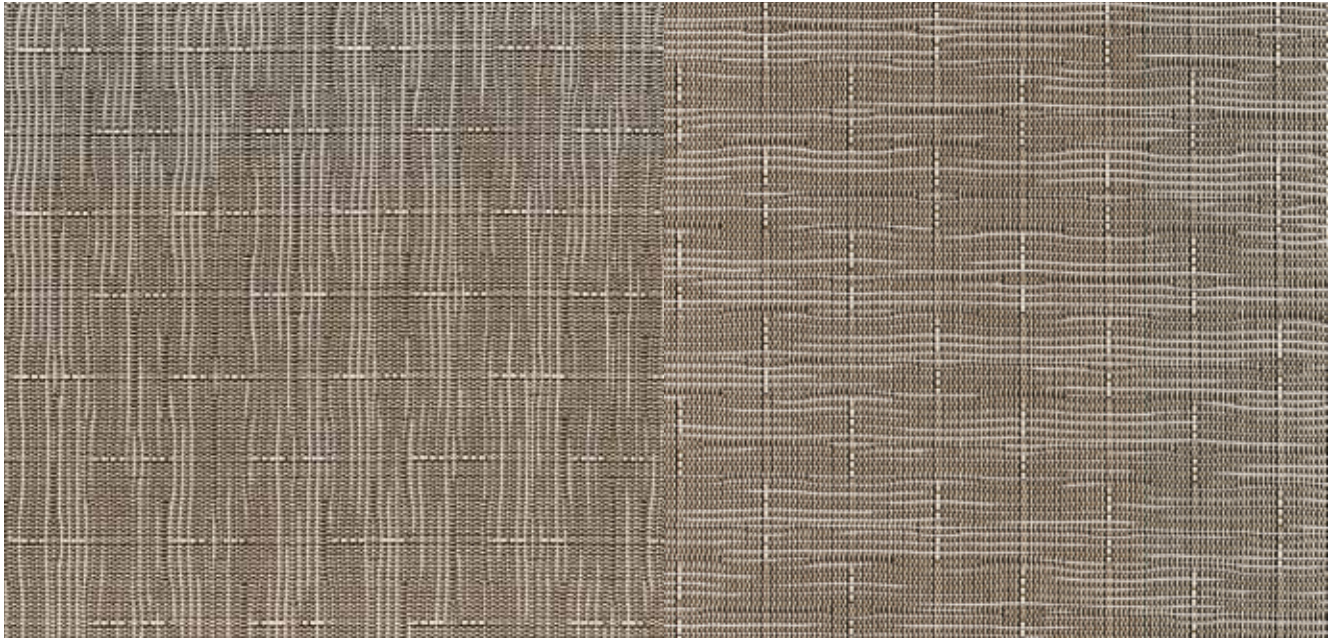

Linkfloor Loose Lay Contract Sand

Description	Format	Codes	Group	Pcs	m2	Kg
Linkfloor Loose Lay Contract Sand	50x50x0,4 cm 19 5/8" x19 5/8" x1/8"	100179420 L167012782	G-238	12 x Cj 672 x Pal	3 x Cj 168 x Pal	17,27 x Cj 967,01 x Pal
Aluminium Skirting / Zócalo Aluminio / Plinthe Aluminium	8x225 cm 3 1/8" x88 5/8"	100128267 L167901793	G-121	12 x Cj 696 x Pal	2,16 x Cj 125,28 x Pal	19,45 x Cj 1128,22 x Pal
Aluminium Linkfloor Adh Profile / Perfil Adh Linkfloor Aluminio / Profilé Adh Linkfloor Aluminium	3,5x270 cm 1 3/8" x106 1/4"	100174756 L167012669	G-121	10 x Cj 1000 x Pal	0,95 x Cj 94,50 x Pal	3,87 x Cj 387 x Pal