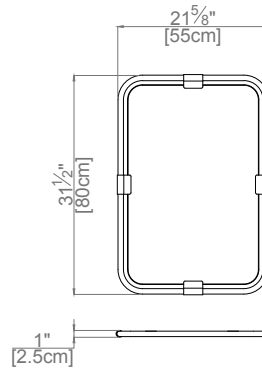

BATHROOMS

The set includes / El conjunto incluye / L'ensemble comprend les éléments suivants:
 -Mirrors / Espejo / Miroir.
 -Screws / Tornillería / Visserie.

Saint Germain Espejo Tour

Description	Format	Codes	Group	Pcs	m2	Kg
Saint Germain Espejo Tour	55x80x2,5 cm 21 5/8"x31 1/2"x1"	100179772 L179703031	G-178	1 x Cj 1 x Pal	0,44 x Cj 0,44 x Pal	7,79 x Cj 7,79 x Pal