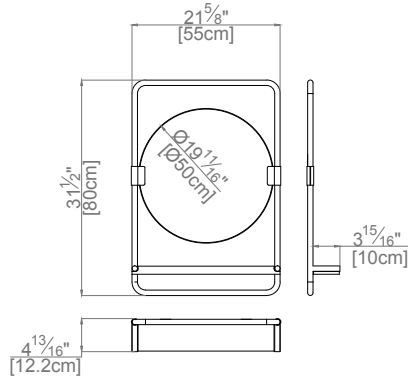

SAINT GERMAIN

The set includes / El conjunto incluye / L'ensemble comprend les éléments suivants:
-Mirrors / Espejo / Miroir.
-Screws / Tornillería / Visserie.

Saint Germain Espejo Étagère

Description	Format	Codes	Group	Pcs	m2	Kg
Blanc	55x80 cm 21 5/8"x31 1/2"x4 13/16"	100179810 L179703035	G-181	1 x Cj 1 x Pal	0,44 x Cj 0,44 x Pal	9,86 x Cj 9,86 x Pal
Noir	55x80 cm 21 5/8"x31 1/2"x4 13/16"	100179792 L179703028	G-181	1 x Cj 1 x Pal	0,44 x Cj 0,44 x Pal	9,86 x Cj 9,86 x Pal

BATHROOMS